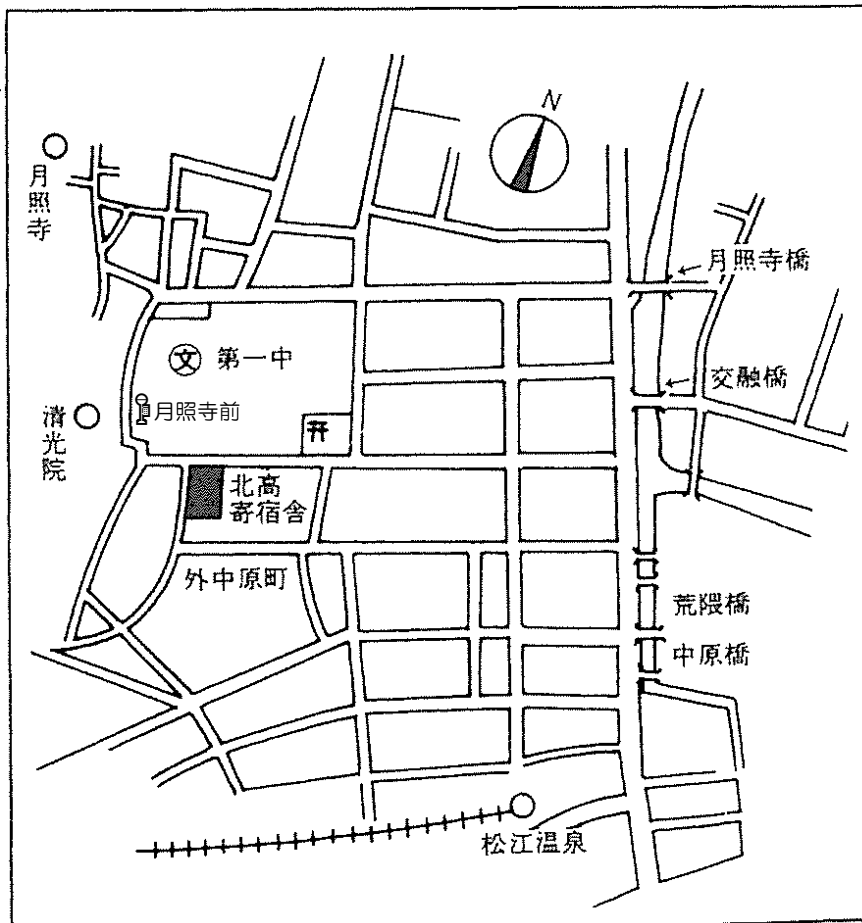

松江北高校寄宿舍への交通案内

○寄宿舍の見学を希望される方は、当日、全体受付の横に設置する寄宿舍見学希望受付にお越しください。場所や交通手段等をご案内します。

○自家用自動車でお越しの場合、駐車スペースが限られておりますので、受付時にお申し出ください。

○バスをご利用の場合、「レイクラインバス」をご利用いただくと便利です。

＜時刻表（ぐるっと松江レイクライン）＞

（時刻表は松江市交通局のホームページからダウンロードできます。）

○寄宿舍所在地

松江市外中原町41番地

＜松江北高校寄宿舍周辺図＞

本校より南西へ2 km
松江第一中学校のグラ
ウンド横に位置します。