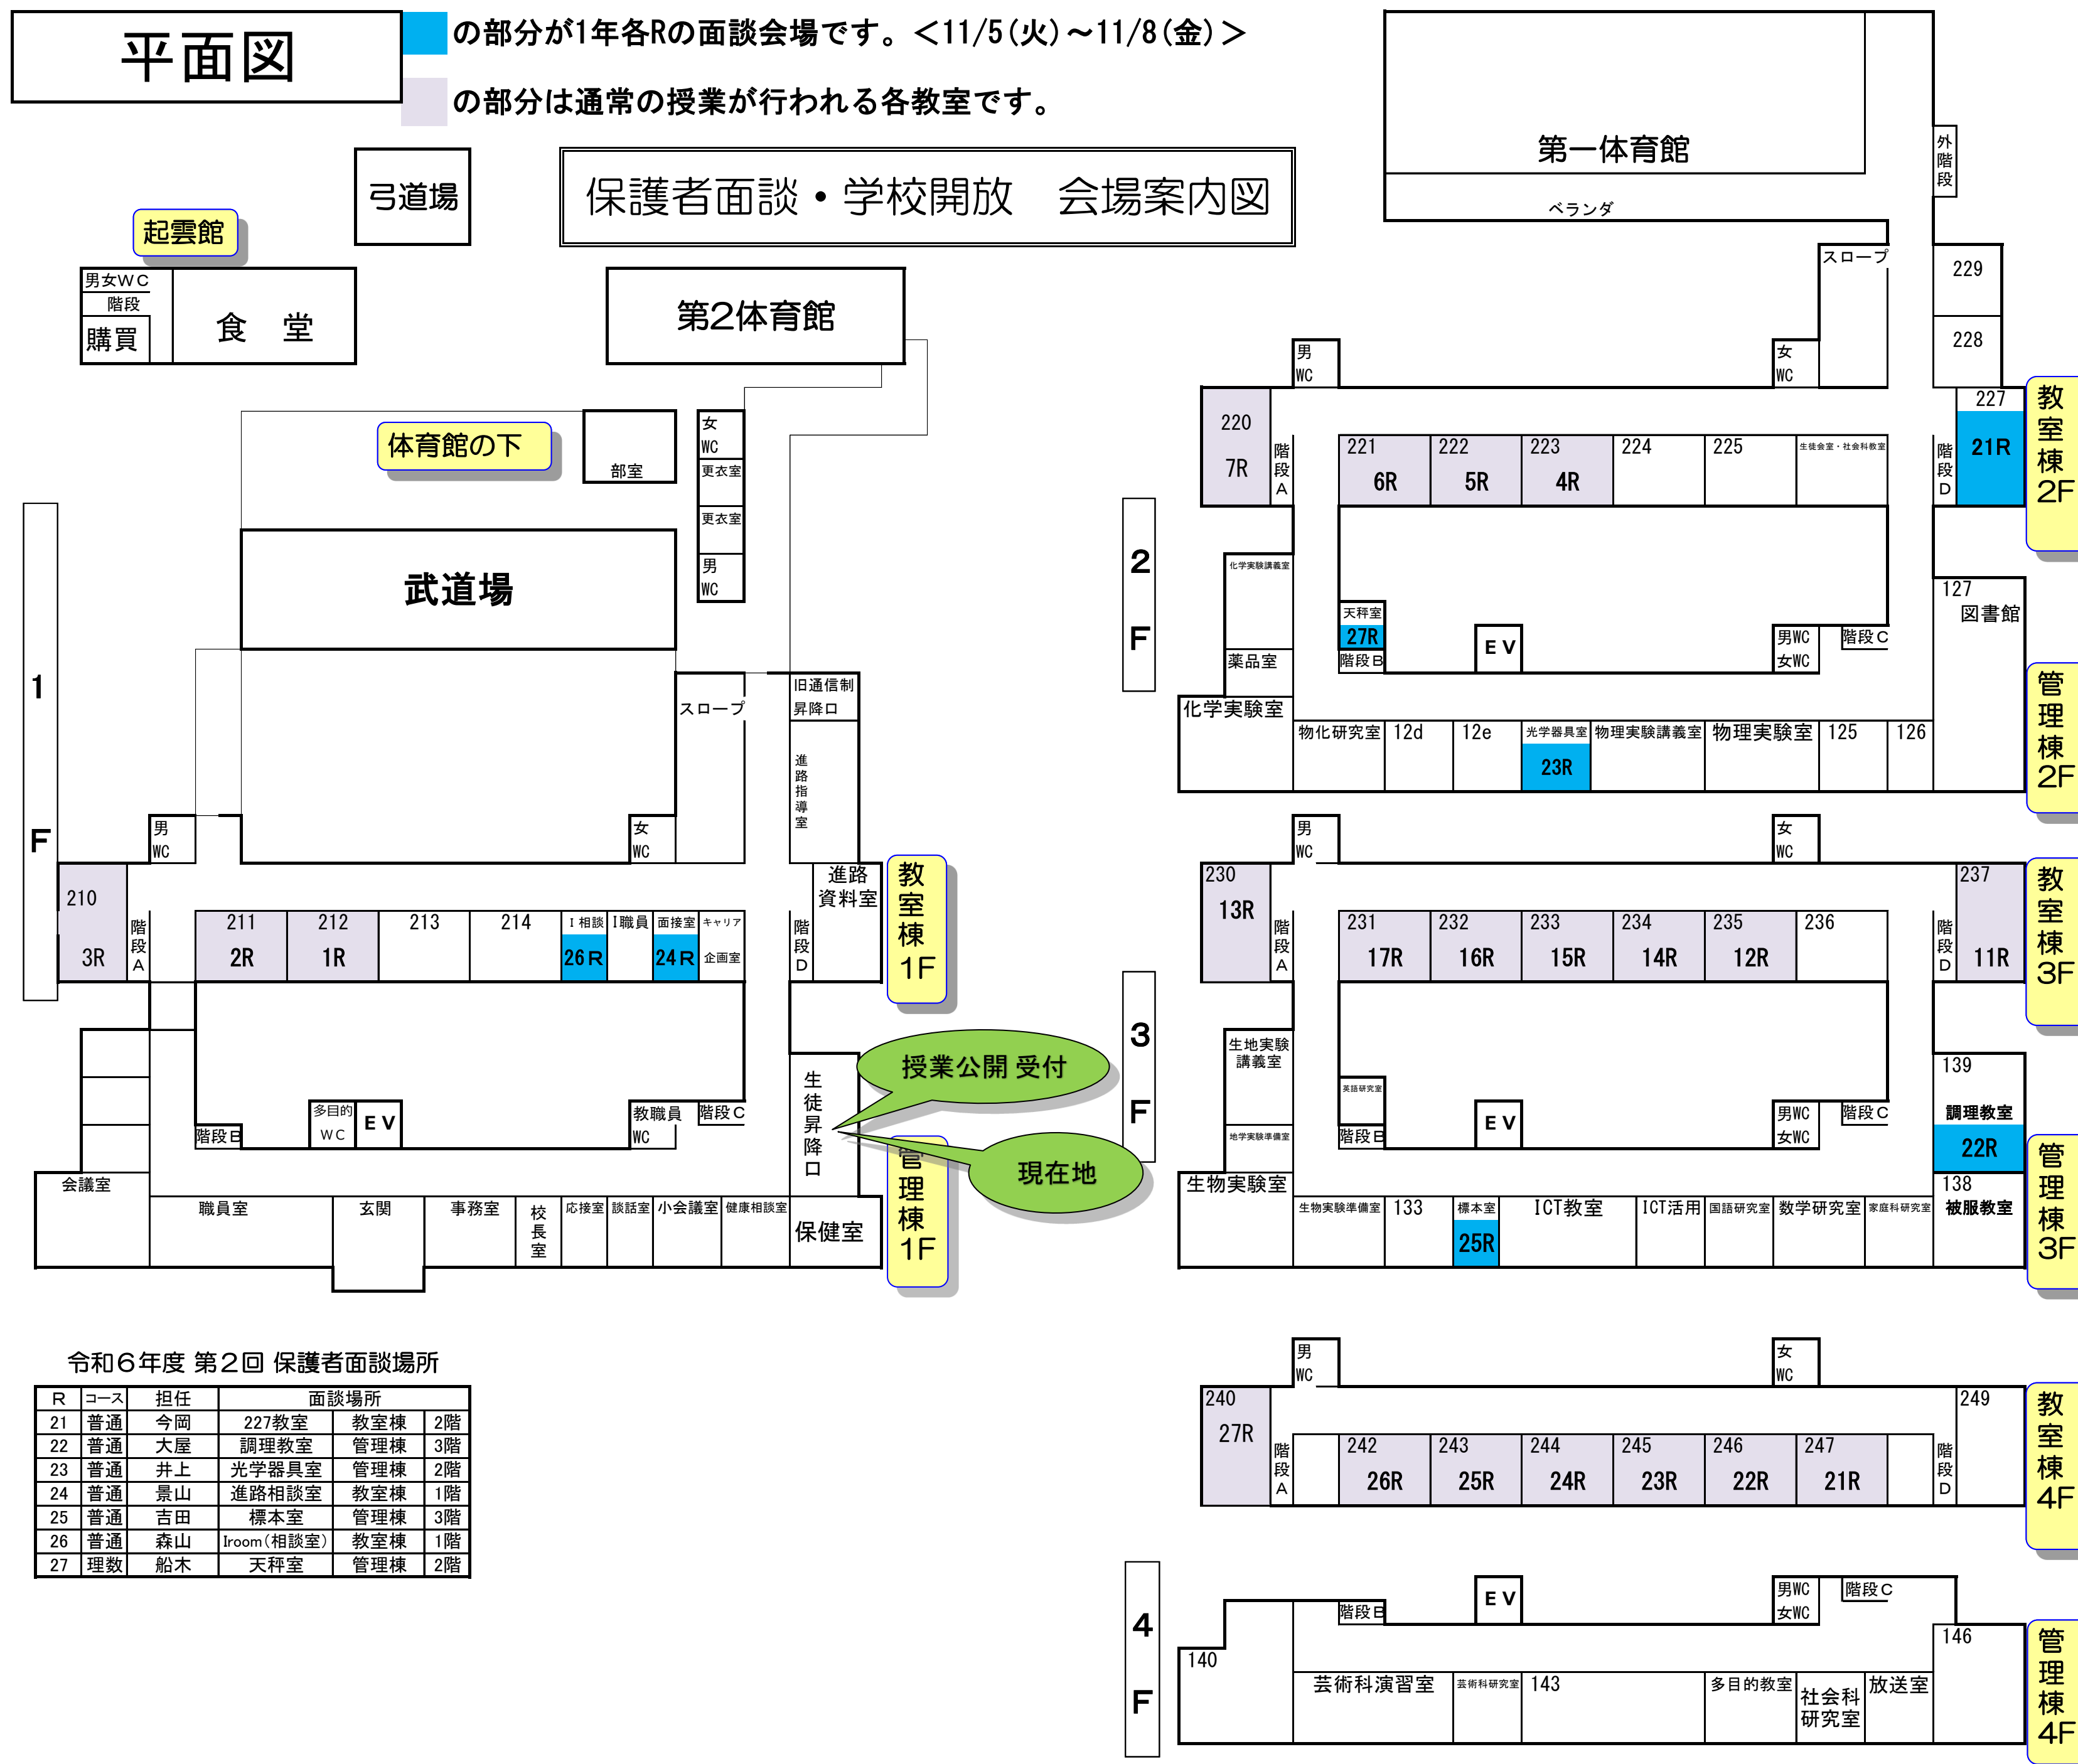

平面図

の部分が1年各Rの面談会場です。<11/5(火)~11/8(金)>

の部分は通常の授業が行われる各教室です。

令和6年度 第2回 保護者面談場所

R	コース	担任	面談場所		
21	普通	今岡	227教室	教室棟	2階
22	普通	大屋	調理教室	管理棟	3階
23	普通	井上	光学器具室	管理棟	2階
24	普通	景山	進路相談室	教室棟	1階
25	普通	吉田	標本室	管理棟	3階
26	普通	森山	room(相談室)	教室棟	1階
27	理数	船木	天秤室	管理棟	2階

授業公開 受付

現在地